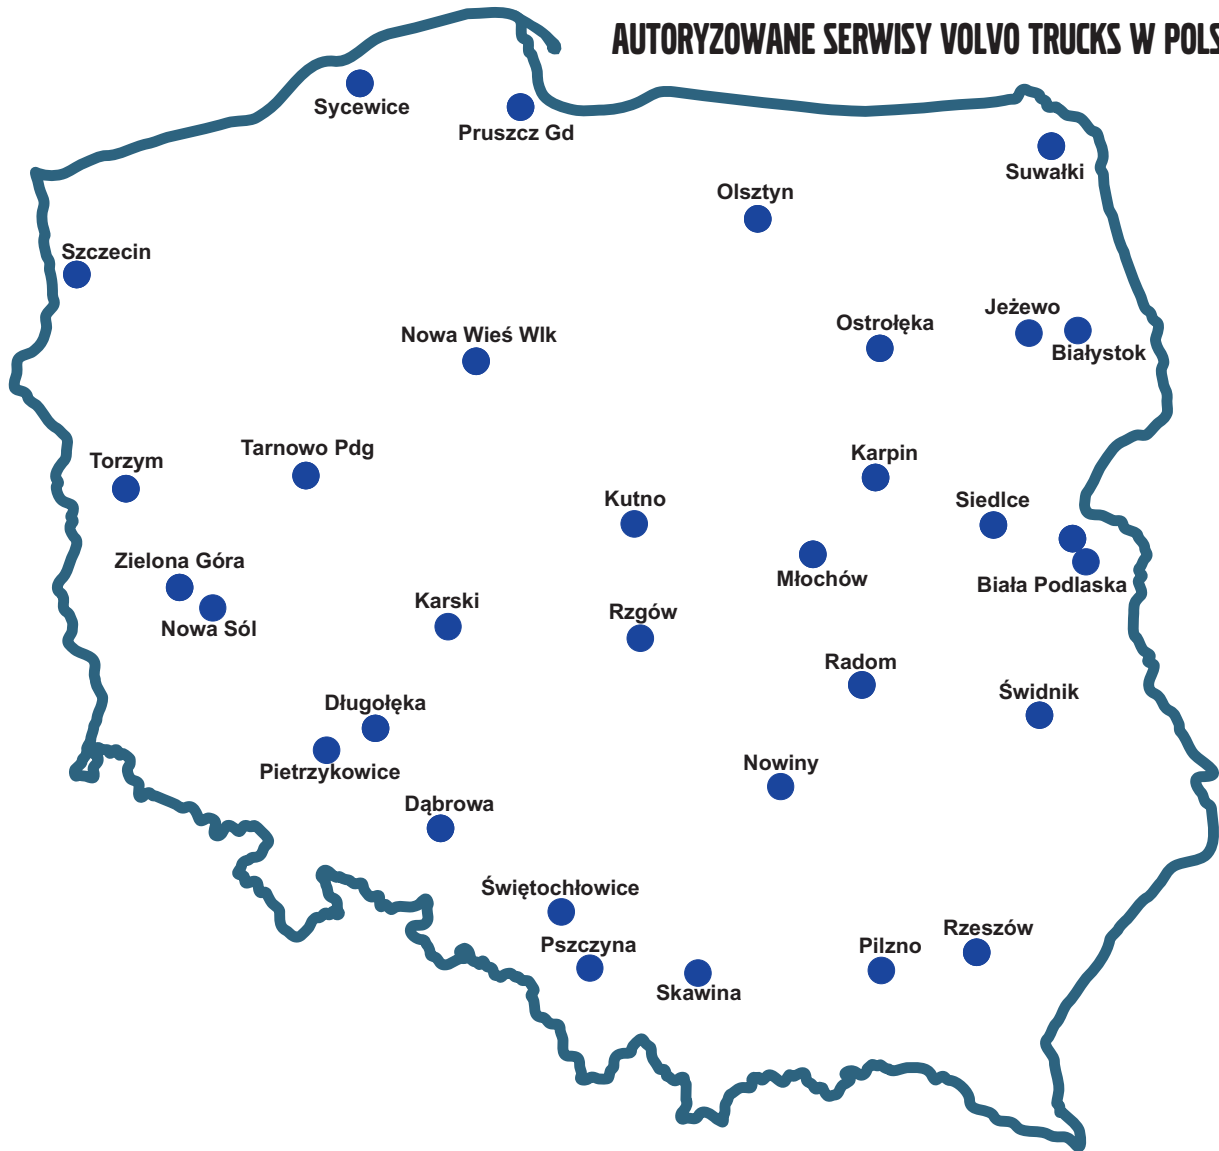

AUTORYZOWANE SERWISY VOLVO TRUCKS W POLSCE

Biała Podlaska	AUTOSFERA	21-500 Biała Podlaska	ul. Sidorska 117 C	tel.: +48 83 343 1010
Biała Podlaska	AUTOSFERA	21-500 Biała Podlaska	Styrzyniec, ul. Sadowa 2	tel.: +48 83 343 2020
Białystok	EURO-BIAL	15-197 Białystok	ul. Komunalna 4 B	tel.: +48 85 676 8000
Dąbrowa	VOLVO GROUP TRUCK CENTER	49-120 Dąbrowa	ul. Kamienna 1	tel.: +48 77 457 6023
Długoleka	VOLVO GROUP TRUCK CENTER	55-095 Mirków	ul. Wroclawska 34	tel.: +48 71 399 6300
Jeżewo Stare	EURO-BIAL	16-080 Tykocin	Jeżewo Stare 5	tel.: +48 85 718 1181
Karpin	INTRUCK	05-252 Dąbrówka	Karpin 1 C	tel.: +48 22 811 0237
Karski k/Ostrowa Wlkp	NIJHOF-WASSINK	63-410 Karski	ul. Polna 1	tel.: +48 24 357 0510
Kutno	NIJHOF-WASSINK	99-300 Kutno	ul. Holenderska 3	tel.: +48 24 357 0110
Młochów	VOLVO GROUP TRUCK CENTER	05-831 Młochów	Aleja Katowicka 215	tel.: +48 22 383 4700
Nowa Sól	SERWISY JÓZEF SKRZYPA	67-100 Nowa Sól	ul. Głogowska 122	tel.: +48 68 388 0417
Nowa Wieś Wielka	NIJHOF-WASSINK	86-060 Nowa Wieś Wlk.	ul. Zakładowa 1	tel.: +48 24 357 0210
Nowiny k/Kielc	VOLVO TRUCK CENTER	26-052 Nowiny	ul. Zakładowa 1	tel.: +48 41 301 4140
Olsztyn	PPH ALDO	10-434 Olsztyn	ul. Kołobrzaska 54	tel.: +48 89 539 9015
Ostrołęka	VOLVO GROUP TRUCK CENTER	07-410 Ostrołęka	ul. Ostrowska 11 J	tel.: +48 29 765 0570
Pietrzykowice	VOLVO TRUCK CENTER	55-080 Kały Wroclawskie	ul. Fabryczna 28	tel.: +48 71 758 2222
Pilzno	OMEGA PILZNO SERWIS	39-220 Pilzno	ul. Kraszewskiego 44	tel.: +48 14 670 7112
Pruszcz Gdański	VOLVO GROUP TRUCK CENTER	83-000 Pruszcz Gdański	Będzieszyn 101	tel.: +48 58 629 8833
Pszczyna	TMK Tomasz Dzida	43-200 Pszczyna	ul. Generała Hallera 17	tel.: +48 32 449 3600
Radom	INTRUCK	26-600 Radom	ul. Kielecka 118	tel.: +48 48 360 9808
Rzeszów	EUROCOMPLEX TRUCKS	39-120 Sędziszów Młp.	Olchowa 211 D	tel.: +48 17 221 2630
Rzgów	NIJHOF-WASSINK	95-030 Rzgów	ul. Krasickiego 1	tel.: +48 24 357 0410
Siedlce	VOLVO GROUP TRUCK CENTER	08-110 Siedlce	ul. Strzalińska 6	tel.: +48 25 794 1420
Skawina	VOLVO TRUCK CENTER	32-050 Skawina	ul. Szwedzka 9	tel.: +48 12 376 6500
Suwałki	VOLVO GROUP TRUCK CENTER	16-400 Suwałki	ul. Wojska Polskiego 100	tel.: +48 87 565 9450
Sycewice	SERWISY JÓZEF SKRZYPA	76-256 Sycewice	ul. Słupska 25	tel.: +48 59 811 18 11
Szczecin	SERWISY JÓZEF SKRZYPA	70-812 Szczecin	ul. Pomorska 48 A	tel.: +48 91 469 1226
Świdnik	VOLVO GROUP TRUCK CENTER	21-040 Świdnik	Kalinówka 73 A	tel.: +48 81 710 4070
Świętochłowice	VOLVO TRUCK CENTER	41-605 Świętochłowice	ul. Chorzowska 134 B	tel.: +48 32 349 2600
Tarnowo Podgórne	NIJHOF-WASSINK	62-080 Tarnowo Podg.	ul. Krucza 2	tel.: +48 24 357 0310
Torzym	SERWISY JÓZEF SKRZYPA	66-235 Torzym	Kolonia Poręby	tel.: +48 68 341 3052
Zielona Góra	SERWISY JÓZEF SKRZYPA	65-127 Zielona Góra	ul. Kostrzyńska 1	tel.: +48 68 451 7188