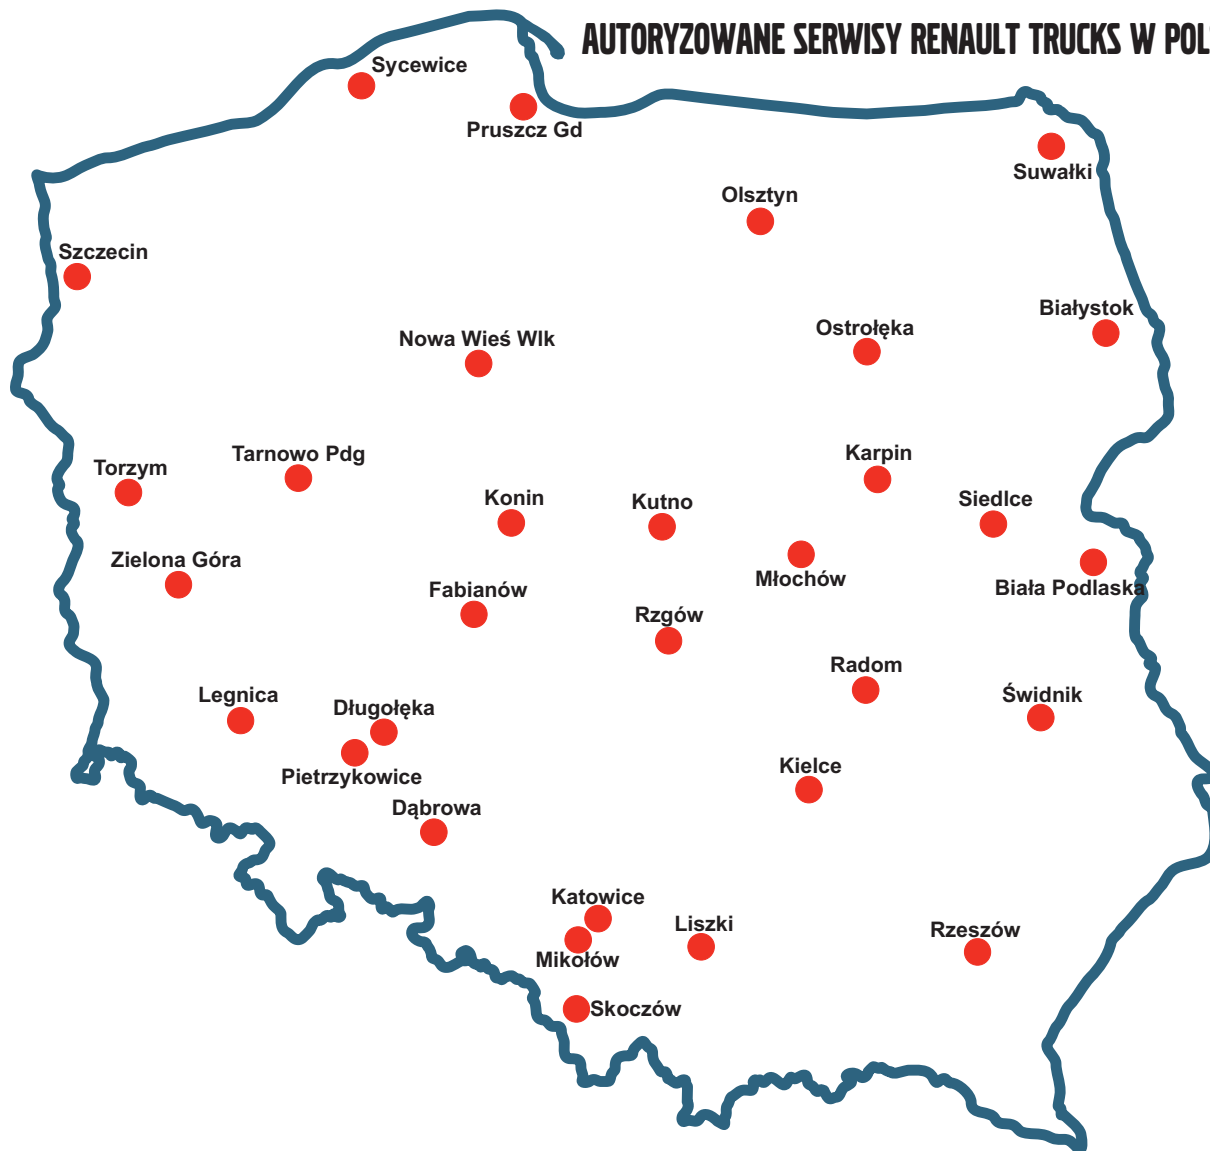

AUTORYZOWANE SERWISY RENAULT TRUCKS W POLSCE

Biała Podlaska	AUTOSFERA	21-500 Biała Podlaska	Styrzyniec, ul. Sadowa 2	tel.: +48 83 343 20 20
Białystok	WIMEX	15-399 Białystok	ul. Octowa 4	tel.: +48 85 748 19 50
Dąbrowa	VOLVO GROUP TRUCK CENTER	49-120 Dąbrowa	ul. Kamienna 1	tel.: +48 77 457 60 23
Długołęka	VOLVO GROUP TRUCK CENTER	55-095 Mirków	ul. Wrocławska 34	tel.: +48 71 399 63 16
Fabianów k/Kalisza	POLSAD	63-460 Nowe Skalmierzyce	ul. Południowa 2	tel.: +48 62 762 00 02
Karpin	INTRUCK	05-252 Dąbrówka	Karpin 1 C	tel.: +48 22 811 02 37
Katowice	TANDEM TRUCKS	40-749 Katowice	ul. Tartaczna 6	tel.: +48 32 355 90 09
Kielce	TANDEM TRUCKS	25-672 Kielce	ul. Transportowców 16	tel.: +48 41 343 57 27
Konin	POLSAD	62-571 Stare Miasto	ul. Ogrodowa 73	tel.: +48 63 240 98 23
Kutno	POLSAD	99-300 Kutno	ul. Holenderska 14	tel.: +48 24 254 34 17
Legnica	OMNI MOTO	59-220 Legnica	ul. Nowodworska 30	tel.: +48 76 850 62 51
Liszki k/Krakowa	EUROCOMPLEX TRUCKS	32-060 Liszki	Piekary 216	tel.: +48 12 280 19 30
Mikołów	TANDEM TRUCKS	43-190 Mikołów	ul. Rybnicka 99	tel.: +48 32 325 77 77
Młochów	VOLVO GROUP TRUCK CENTER	05-831 Młochów	Aleja Katowicka 215	tel.: +48 22 383 47 00
Nowa Wieś Wielka	NIJHOF-WASSINK	86-060 Nowa Wieś Wlk.	ul. Zakładowa 1	tel.: +48 24 357 02 00
Olsztyn	PPH ALDO	10-434 Olsztyn	ul. Kołobrzeska 54	tel.: +48 89 539 90 15
Ostrołęka	VOLVO GROUP TRUCK CENTER	07-410 Ostrołęka	ul. Ostrowska 11 J	tel.: +48 29 765 05 70
Pietrzykowice	RETOS	55-080 Kąty Wrocławskie	ul. Fabryczna 24	tel.: +48 71 334 60 50
Pruszcz Gdański	VOLVO GROUP TRUCK CENTER	83-000 Pruszcz Gdański	Będzieszyn 101	tel.: +48 58 629 88 33
Radom	INTRUCK	26-600 Radom	ul. Kielecka 118	tel.: +48 48 360 98 08
Rzeszów	EUROCOMPLEX TRUCKS	39-120 Sędziszów Młp.	Olchowa 211 D	tel.: +48 17 221 26 30
Rzgów	POLSAD	95-030 Rzgów	ul. Rudzka 35 A	tel.: +48 42 227 86 70
Siedlce	VOLVO GROUP TRUCK CENTER	08-110 Siedlce	ul. Strzalińska 6	tel.: +48 25 794 14 20
Skoczów	RETOS	43-430 Skoczów	ul. Górecka 45	tel.: +48 33 854 86 60
Suwałki	VOLVO GROUP TRUCK CENTER	16-400 Suwałki	ul. Wojska Polskiego 100	tel.: +48 87 565 94 50
Sycewice	SERWISY JÓZEF SKRZYPA	76-256 Sycewice	ul. Słupska 25	tel.: +48 59 811 18 11
Szczecin	SERWISY JÓZEF SKRZYPA	70-812 Szczecin	ul. Pomorska 48 A	tel.: +48 91 469 12 26
Świdnik	VOLVO GROUP TRUCK CENTER	21-040 Świdnik	Kalinówka 73 A	tel.: +48 81 710 40 70
Tarnowo Podgórne	NIJHOF-WASSINK	62-080 Tarnowo Podg.	ul. Krucza 2	tel.: +48 24 357 03 00
Torzym	SERWISY JÓZEF SKRZYPA	66-235 Torzym	Kolonia Poręby	tel.: +48 68 341 30 52
Zielona Góra	SERWISY JÓZEF SKRZYPA	65-127 Zielona Góra	ul. Kostrzyńska 1	tel.: +48 68 451 71 88